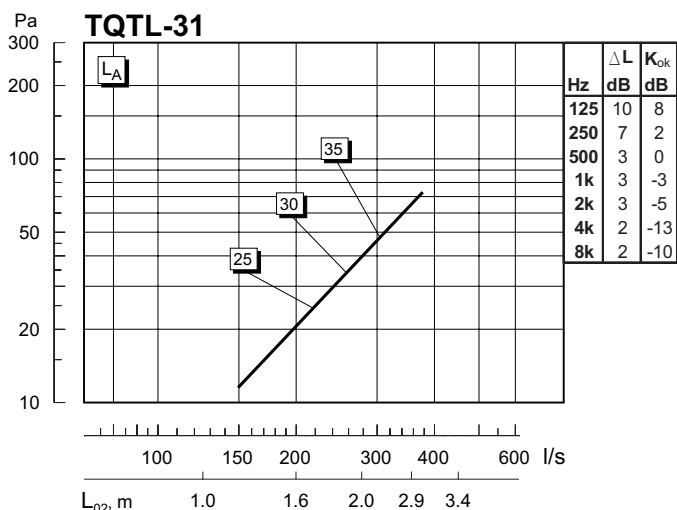

Dimensioneringsdiagram

L_{02} = Avstånd från don där lufthastigheten avtagit till 0,2 m/s på nivån 100 mm över golv vid 5 °C.
skillnad mellan rumstemperatur 1,0 m över golv och tilluftstemperatur.

L = Ljuddämpning (dB) / oktavband, Hz. K_{ok} = Ljudeffektnivå (dB) / oktavband, Hz.