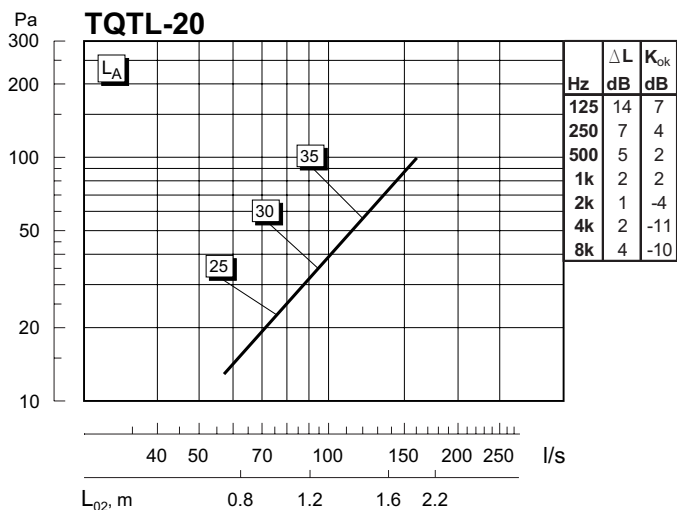

Dimensioneringsdiagram

L_{02} = Avstånd från don där lufthastigheten avtagit till 0,2 m/s på nivån 100 mm över golv vid 5 °C.
skillnad mellan rumstemperatur 1,0 m över golv och tilluftstemperatur.

L = Ljuddämpning (dB) / oktavband, Hz. K_{ok} = Ljudeffektnivå (dB) / oktavband, Hz.