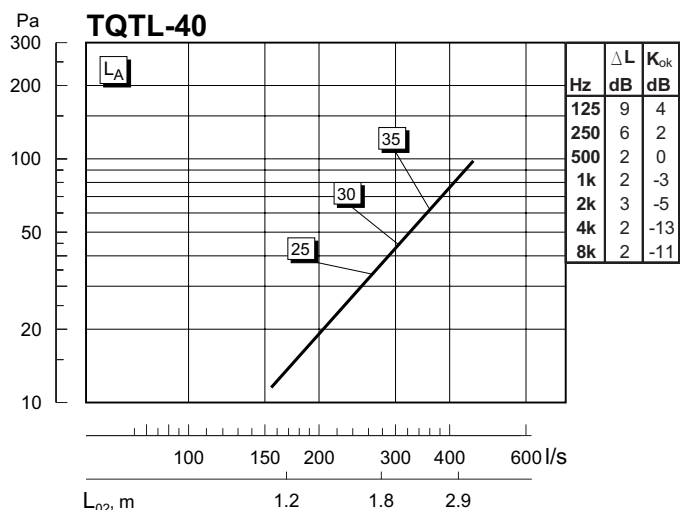

Dimensioneringsdiagram

L_{02} = Avstånd från don där lufthastigheten avtagit till 0,2 m/s på nivån 100 mm över golv vid 5 °C.
skillnad mellan rumstemperatur 1,0 m över golv och tilluftstemperatur.

L = Ljuddämpning (dB) / oktavband, Hz. K_{ok} = Ljudeffektnivå (dB) / oktavband, Hz.