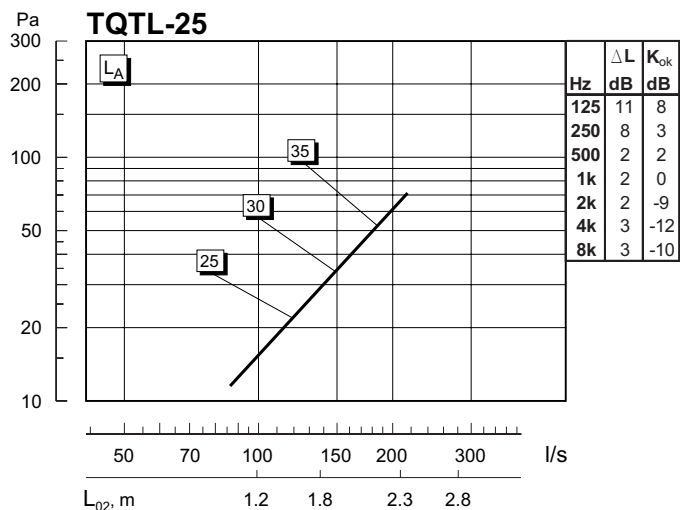

Dimensioneringsdiagram

L_{02} = Avstånd från don där lufthastigheten avtagit till 0,2 m/s på nivån 100 mm över golv vid 5 °C.
skillnad mellan rumstemperatur 1,0 m över golv och tilluftstemperatur.

L = Ljuddämpning (dB) / oktavband, Hz. K_{ok} = Ljudeffektnivå (dB) / oktavband, Hz.