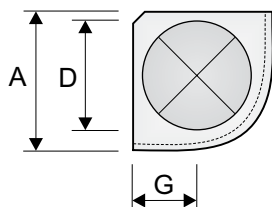

Typ och användning :

Kvarts runt lågimpulsdon för hygien och renrumsinstallationer finns i 4 miljöklasser.

Mått och Vikt

TQTL	A	B	D	G	Kg
20	310	980	199	145	11
25	360	980	249	170	13
31	420	980	314	200	19
40	600	980	399	245	33

Rensning

Öppnas via skruvar i donfrontens sidor.
Donets invändiga delar är väl åtkomliga för rengöring.

Injustering

Donet skall vid behov förses med extern injusterings och mäthenhet.

Utförande- Miljövarudeklaration

Kvarts runt lågimpulsdon med perforerad front.
Anslutning ovanifrån och lutande topp.
Öppningsbart.
Cirkulär anslutning med packning av EPDM-gummi.
Luftfördelare av perforerad plåt.
Innehåller ej filtermaterial, rensbar.
Material: Polman's miljöklass **T1 - T4** (se teknik och råd)
Utförandeklass: Kan erhållas i klass **A, B** eller **C**.