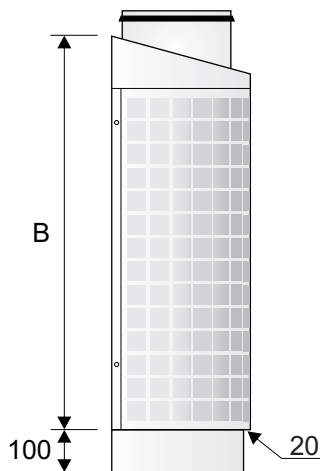

Typ och användning :

Kvarts runt lågimpulsdon för hygien och renrumsinstallationer finns i 4 miljöklasser.

Mått och Vikt

TQTL	A	B	D	G	Kg
20	310	980	199	145	11
25	360	980	249	170	13
31	420	980	314	200	19
40	600	980	399	245	33

Kvarts runt lågimpulsdon med perforerad front.
Anslutning ovanifrån och lutande topp.
Öppningsbart.
Cirkulär anslutning med packning av EPDM-gummi.
Luftfördelare av perforerad plåt.
Innehåller ej filtermaterial, rensbar.
Material: Polman's miljöklass **T1 - T4** (se teknik och råd)
Utförandeklass: Kan erhållas i klass **A, B** eller **C**.