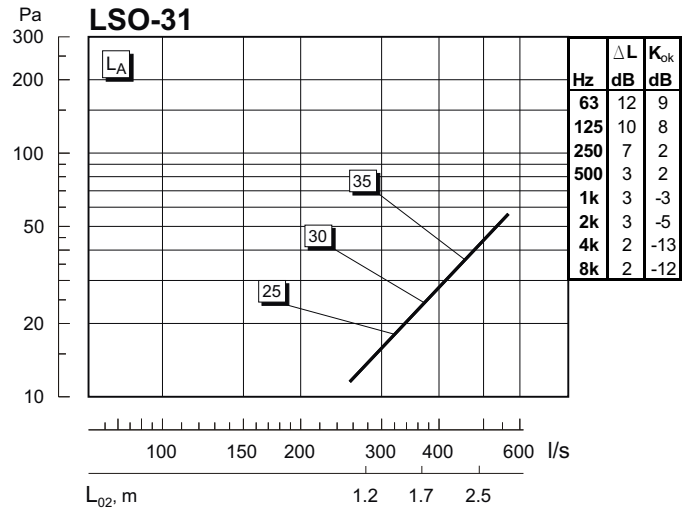

Dimensioneringsdiagram

L_{02} = Avstånd från don där lufthastigheten avtagit till 0,2 m/s på nivån 100 mm över golv vid 5 °C.
skillnad mellan rumstemperatur 1,0 m över golv och tilluftstemperatur.

ΔL = Ljuddämpning (dB) / oktavband, Hz. K_{ok} = Ljudeffektnivå (dB) / oktavband, Hz.