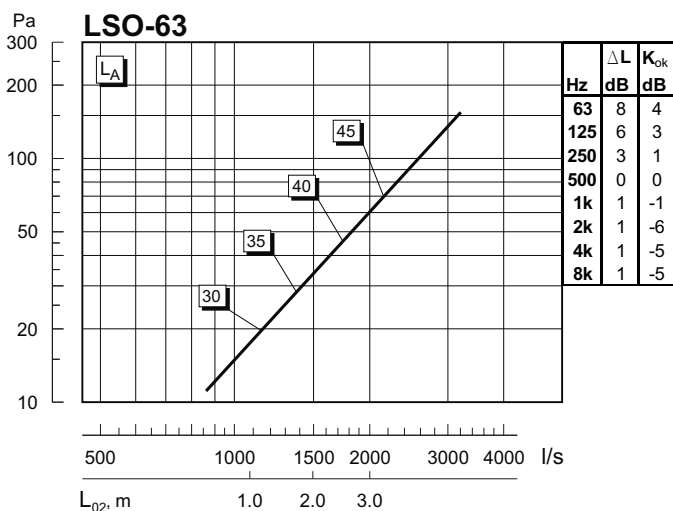

Dimensioneringsdiagram

L_{02} = Avstånd från don där lufthastigheten avtagit till 0,2 m/s på nivån 100 mm över golv vid 5 °C.
skillnad mellan rumstemperatur 1,0 m över golv och tilluftstemperatur.

ΔL = Ljuddämpning (dB) / oktavband, Hz. K_{ok} = Ljudeffektnivå (dB) / oktavband, Hz.