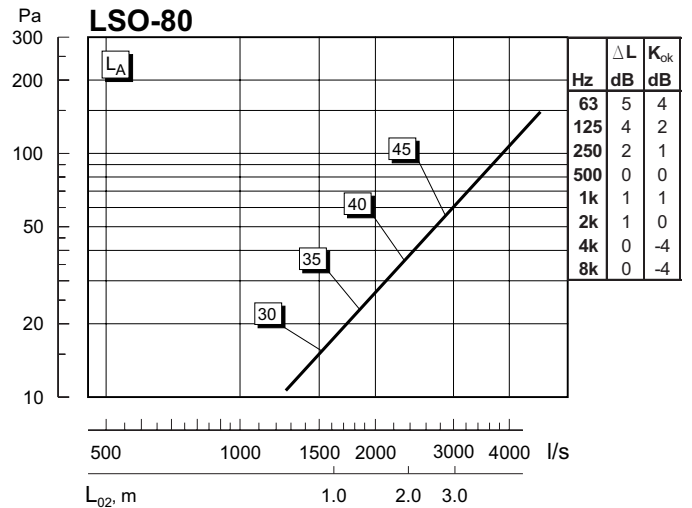

Dimensioneringsdiagram

L_{02} = Avstånd från don där lufthastigheten avtagit till 0,2 m/s på nivån 100 mm över golv vid 5 °C.
skillnad mellan rumstemperatur 1,0 m över golv och tilluftstemperatur.

ΔL = Ljuddämpning (dB) / oktavband, Hz. K_{ok} = Ljudeffektnivå (dB) / oktavband, Hz.