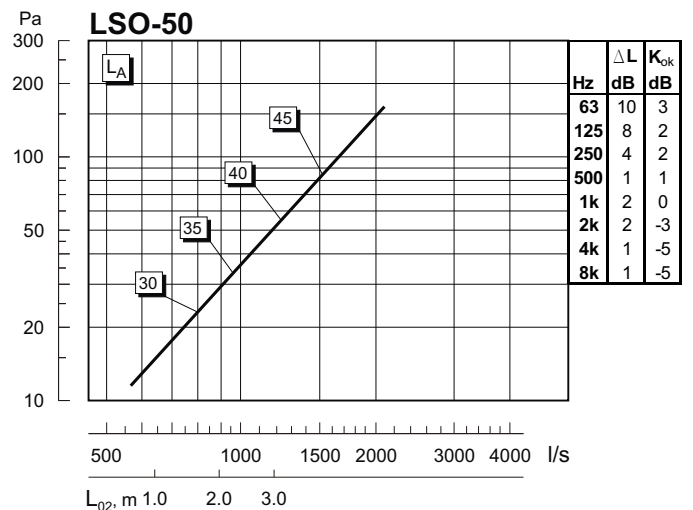

Dimensioneringsdiagram

L_{02} = Avstånd från don där lufthastigheten avtagit till 0,2 m/s på nivån 100 mm över golv vid 5 °C.
skillnad mellan rumstemperatur 1,0 m över golv och tilluftstemperatur.

ΔL = Ljuddämpning (dB) / oktavband, Hz. K_{ok} = Ljudeffektnivå (dB) / oktavband, Hz.