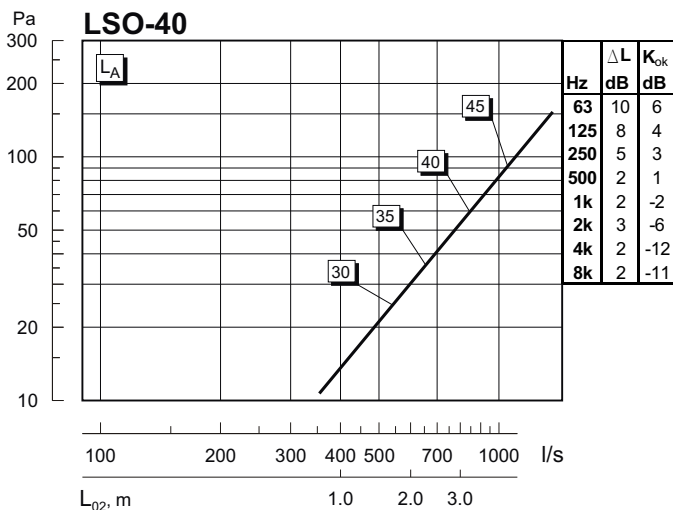

Dimensioneringsdiagram

L_{02} = Avstånd från don där lufthastigheten avtagit till 0,2 m/s på nivån 100 mm över golv vid 5 °C.
skillnad mellan rumstemperatur 1,0 m över golv och tilluftstemperatur.

ΔL = Ljuddämpning (dB) / oktavband, Hz. K_{ok} = Ljudeffektnivå (dB) / oktavband, Hz.