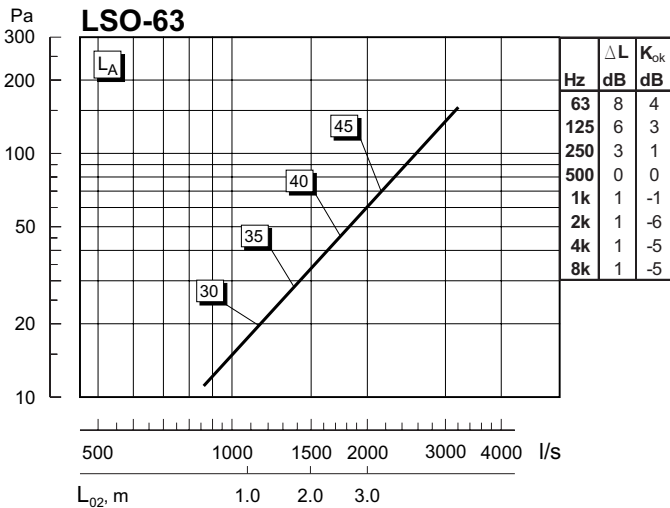

Tillbehör

Mätspjäll.
Sockel : **SSO**, standardhöjd 70 mm.
Påkörningsskydd : **SPO**
Benstativ : **SBO**
Längsfalsad kanal : **CK**

Skötsel

Rengöring med vatten och diskmedel.

Montage

Monteras enligt följande alternativ:
1 På golv med sockel.
2 På golv med benstativ.
3 Direkt på golv.
4 På golv med sockel, anslutning underifrån.

Dimensioneringsdiagram

L_{02} = Avstånd från don där lufthastigheten avtagit till 0,2 m/s på nivån 100 mm över golv vid 5 °C.
skillnad mellan rumstemperatur 1,0 m över golv och tilluftstemperatur.

ΔL = Ljuddämpning (dB) / oktavband, Hz. K_{ok} = Ljudeffektnivå (dB) / oktavband, Hz.