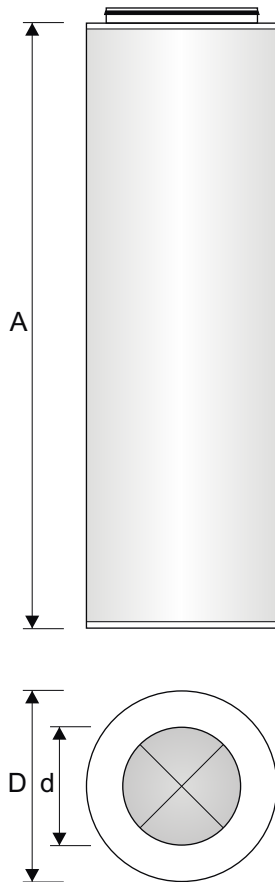

Typ och användning :
Helrunt lågimpulsdon industri.

Mått och Vikt

LSO	A	D	d	Kg
25	900	315	249	13
31	1200	400	314	30
40	1500	500	399	37
50	2000	630	499	49
63	2000	800	629	64
80	2000	1000	799	80

Injustering, rensning

Använd mätspjäll (tillbehör) eller annat externt spjäll för injustering.

Don och kanalsystem kan rensas via donet genom att fronten demonteras och rensluckan på fördelningsröret öppnas.

Utförande- Miljövarudeklaration

Ytterhölje av 1,0 mm galvaniserad stålplåt
Ytbehandlad med polyester pulverfärg.
Cirkulär anslutning med packning av EPDM-gummi
Öppningsbar front.
Luftfördelare av förzinkad stålplåt.
Innehåller ej filtermaterial, rensbar.
Standardkulör: Vit.

- 1 På golv med sockel.
- 2 På golv med benstativ.
- 3 Direkt på golv.
- 4 På golv med sockel, anslutning underifrån.

Dimensioneringsdiagram

L_{02} = Avstånd från don där lufthastigheten avtagit till 0,2 m/s på nivån 100 mm över golv vid 5 °C.
 skillnad mellan rumstemperatur 1,0 m över golv och tilluftstemperatur.