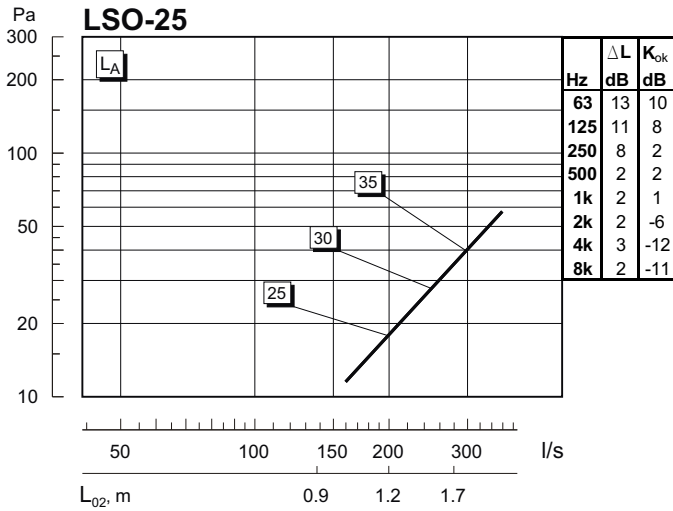

Dimensioneringsdiagram

L_{02} = Avstånd från don där lufthastigheten avtagit till 0,2 m/s på nivån 100 mm över golv vid 5 °C.
skillnad mellan rumstemperatur 1,0 m över golv och tilluftstemperatur.

ΔL = Ljuddämpning (dB) / oktavband, Hz. K_{ok} = Ljudeffektnivå (dB) / oktavband, Hz.