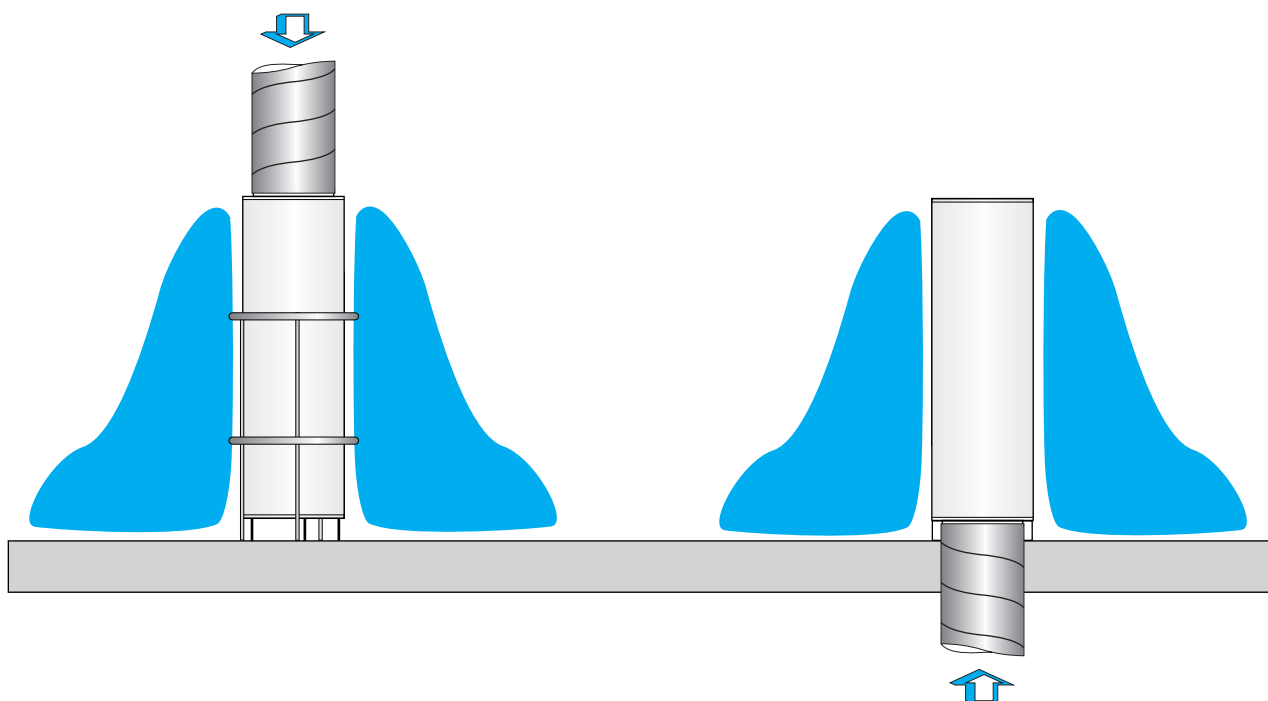

LSO anslutning ovanifrån, med
benställning **SBO** (tillbehör) och
påkörningskydd **SPO** (tillbehör).

LSO anslutning underifrån,
Med sockel **SSO** (tillbehör).