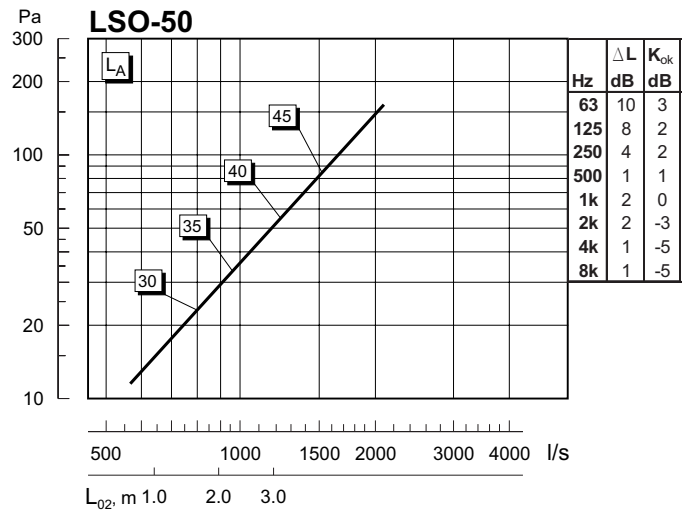

Dimensioneringsdiagram

L_{02} = Avstånd från don där lufthastigheten avtagit till 0,2 m/s på nivån 100 mm över golv vid 5 °C.
skillnad mellan rumstemperatur 1,0 m över golv och tilluftstemperatur.

ΔL = Ljuddämpning (dB) / oktavband, Hz. K_{ok} = Ljudeffektnivå (dB) / oktavband, Hz.