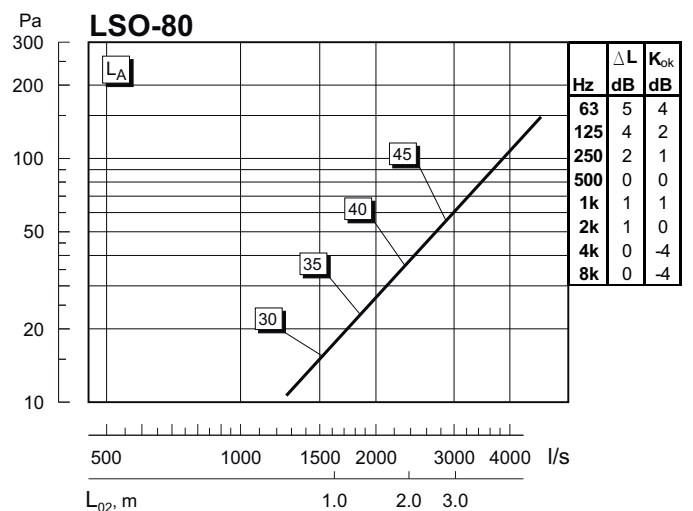

Dimensioneringsdiagram

L_{02} = Avstånd från don där lufthastigheten avtagit till 0,2 m/s på nivån 100 mm över golv vid 5 °C.
skillnad mellan rumstemperatur 1,0 m över golv och tilluftstemperatur.

ΔL = Ljuddämpning (dB) / oktavband, Hz. K_{ok} = Ljudeffektnivå (dB) / oktavband, Hz.