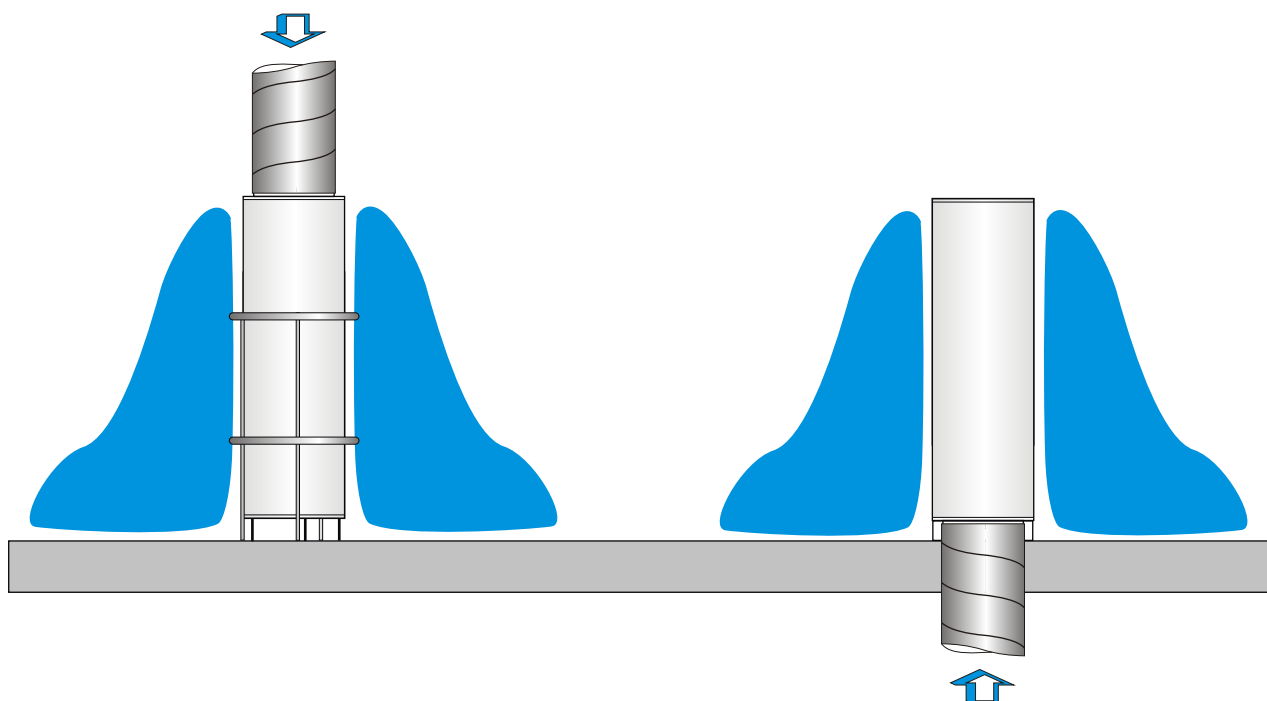

ΔL = Ljuddämpning (dB) / oktavband, Hz. K_{ok} = Ljudeffektnivå (dB) / oktavband, Hz.

Installationsalternativ

LSO anslutning ovanifrån,
med sockel **SSO** (tillbehör).

LSO anslutning ovanifrån.
Montage direkt på golv.
Längsfalsad anslutningskanal
CK (tillbehör).

LSO anslutning ovanifrån, med
benställning **SBO** (tillbehör) och
påkörningskydd **SPO** (tillbehör).

LSO anslutning underifrån,
Med sockel **SSO** (tillbehör).