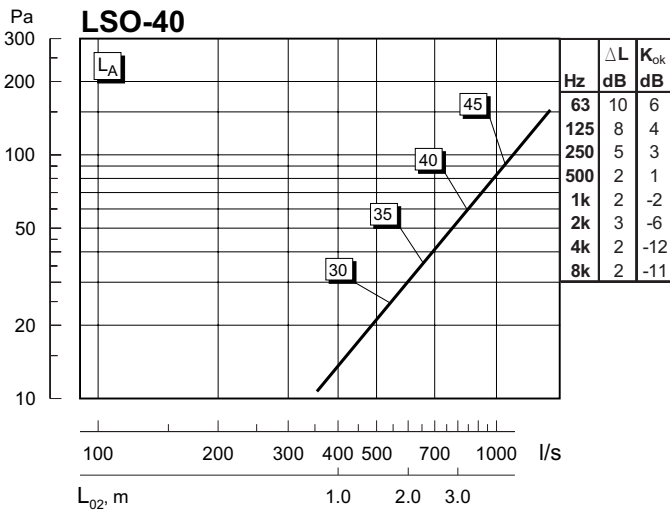

Tillbehör

Mätspjäll.
Sockel : **SSO**, standardhöjd 70 mm.
Påkörningsskydd : **SPO**
Benstativ : **SBO**
Längsfalsad kanal : **CK**

Skötsel

Rengöring med vatten och diskmedel.

Montage

Monteras enligt följande alternativ:
1 På golv med sockel.
2 På golv med benstativ.
3 Direkt på golv.
4 På golv med sockel, anslutning underifrån.

Dimensioneringsdiagram

L_{02} = Avstånd från don där lufthastigheten avtagit till 0,2 m/s på nivån 100 mm över golv vid 5 °C.
skillnad mellan rumstemperatur 1,0 m över golv och tilluftstemperatur.

ΔL = Ljuddämpning (dB) / oktavband, Hz. K_{ok} = Ljudeffektnivå (dB) / oktavband, Hz.