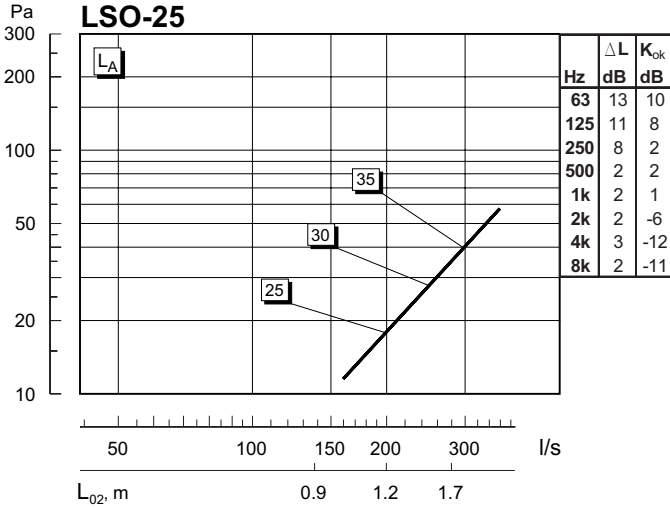

Tillbehör

Mätspjäll.
Sockel : **SSO**, standardhöjd 70 mm.
Påkörningsskydd : **SPO**
Benstativ : **SBO**
Längsfalsad kanal : **CK**

Skötsel

Rengöring med vatten och diskmedel.

Montage

Monteras enligt följande alternativ:
1 På golv med sockel.
2 På golv med benstativ.
3 Direkt på golv.
4 På golv med sockel, anslutning underifrån.

Dimensioneringsdiagram

L_{02} = Avstånd från don där lufthastigheten avtagit till 0,2 m/s på nivån 100 mm över golv vid 5 °C.
skillnad mellan rumstemperatur 1,0 m över golv och tilluftstemperatur.

ΔL = Ljuddämpning (dB) / oktavband, Hz. K_{ok} = Ljudeffektnivå (dB) / oktavband, Hz.