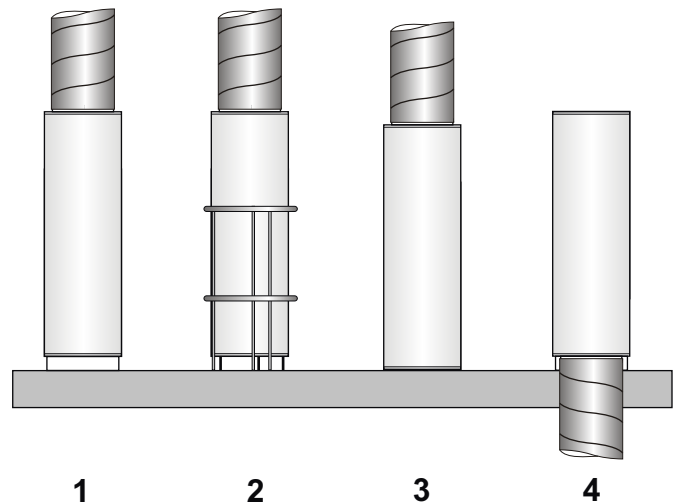

Tillbehör

Mätspjäll.
Sockel : **SSO**, standardhöjd 70 mm.
Påkörningskydd : **SPO**
Benstativ : **SBO**
Längsfalsad kanal : **CK**

Skötsel

Rengöring med vatten och diskmedel.

Montage

Monteras enligt följande alternativ:

- 1 På golv med sockel.
- 2 På golv med benstativ.
- 3 Direkt på golv.
- 4 På golv med sockel, anslutning underifrån.

Dimensioneringsdiagram

L_{02} = Avstånd från don där lufthastigheten avtagit till 0,2 m/s på nivån 100 mm över golv vid 5 °C.
 skillnad mellan rumstemperatur 1,0 m över golv och tilluftstemperatur.