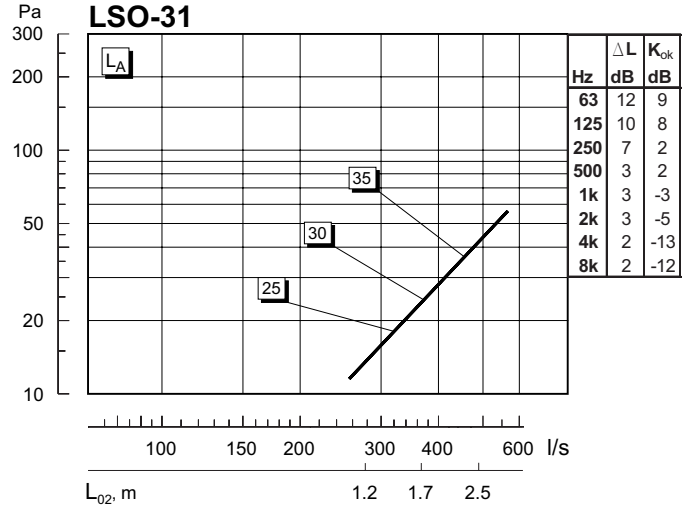

Tillbehör

Mätspjäll.
Sockel : **SSO**, standardhöjd 70 mm.
Påkörningsskydd : **SPO**
Benstativ : **SBO**
Längsfalsad kanal : **CK**

Skötsel

Rengöring med vatten och diskmedel.

Montage

Monteras enligt följande alternativ:
1 På golv med sockel.
2 På golv med benstativ.
3 Direkt på golv.
4 På golv med sockel, anslutning underifrån.

Dimensioneringsdiagram

L_{02} = Avstånd från don där lufthastigheten avtagit till 0,2 m/s på nivån 100 mm över golv vid 5 °C.
skillnad mellan rumstemperatur 1,0 m över golv och tilluftstemperatur.

ΔL = Ljuddämpning (dB) / oktavband, Hz. K_{ok} = Ljudeffektnivå (dB) / oktavband, Hz.