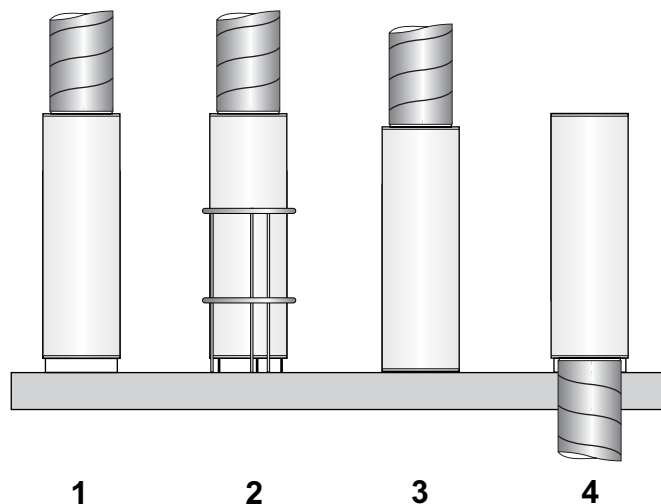

Tillbehör

Mätspjäll.
Sockel : **SSO**, standardhöjd 70 mm.
Påkörningsskydd : **SPO**
Benstativ : **SBO**
Längsfalsad kanal : **CK**

Skötsel

Rengöring med vatten och diskmedel.

Montage

Monteras enligt följande alternativ:
1 På golv med sockel.
2 På golv med benstativ.
3 Direkt på golv.
4 På golv med sockel, anslutning underifrån.

Dimensioneringsdiagram

L_{02} = Avstånd från don där lufthastigheten avtagit till 0,2 m/s på nivån 100 mm över golv vid 5 °C.
skillnad mellan rumstemperatur 1,0 m över golv och tilluftstemperatur.

ΔL = Ljuddämpning (dB) / oktavband, Hz. K_{ok} = Ljudeffektnivå (dB) / oktavband, Hz.