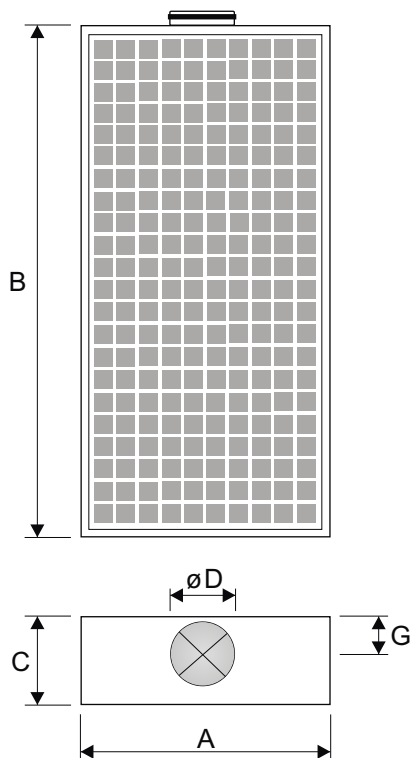

Typ och användning :
Rektangulärt lågimpulsdon för industri- och komfortinstallationer.

Mått och Vikt

| LDR | A | B | C | øD | G | Kg |
|-------------|------|------|-----|-----|-----|----|
| 0312 | 290 | 1190 | 270 | 199 | 120 | 10 |
| 0612 | 590 | 1190 | 320 | 249 | 145 | 19 |
| 0618 | 590 | 1790 | 320 | 249 | 145 | 27 |
| 1212 | 1120 | 1190 | 380 | 314 | 178 | 37 |
| 1218 | 1120 | 1790 | 380 | 314 | 178 | 50 |
| 1224 | 1120 | 2390 | 480 | 399 | 220 | 62 |

Injustering, rensning

Injustering sker via extern injusteringsdel som ej ingår i donet. Don och kanalsystem kan rensas via donet genom att fronten skruvas loss.

Utförande- Miljövarudeklaration

Ytterhölje av 1,5 mm galvaniserad stålplåt
Ytbehandlad med polyester pulverfärg.
Cirkulär anslutning med packning av EPDM-gummi
Luftfördelare av förzinkad stålplåt.
Innehåller ej filtermaterial, rensbar.
Envägs spridningsbild.
Standardkulör: Vit.

Tillbehör

Ljuddämpat mätspjäll : **MLC** (storlek 12-31)
Sockel : **SDR**, standardhöjd 70 mm.
Längsfalsad kanal : **CK**.
Kanalinklädnad : **IDR** (ange höjd/längd)

Skötsel

Rengöring med vatten och diskmedel.