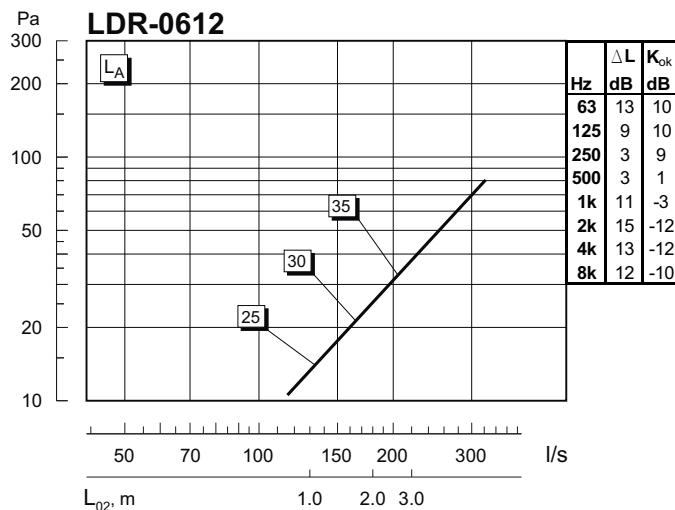

Typ och användning :
Rektangulärt lågimpulsdon för industri- och komfortinstallationer.

Mått och Vikt

| LDR | A | B | C | øD | G | Kg |
|-------------|------|------|-----|-----|-----|----|
| 0312 | 290 | 1190 | 270 | 199 | 120 | 10 |
| 0612 | 590 | 1190 | 320 | 249 | 145 | 19 |
| 0618 | 590 | 1790 | 320 | 249 | 145 | 27 |
| 1212 | 1120 | 1190 | 380 | 314 | 178 | 37 |
| 1218 | 1120 | 1790 | 380 | 314 | 178 | 50 |
| 1224 | 1120 | 2390 | 480 | 399 | 220 | 62 |

Tillbehör

Ljuddämpat mätspjäll : **MLC** (storlek 12-31)
Sockel : **SDR**, standardhöjd 70 mm.
Längsfalsad kanal : **CK**.
Kanalinklädnad : **IDR** (ange höjd/längd)

Skötsel

Rengöring med vatten och diskmedel.

ΔL = Ljuddämpning (dB) / oktavband, Hz. K_{ok} = Ljudeffektnivå (dB) / oktavband, Hz.

Installationsalternativ

LDR monterat vid tak.

LDR monterat på vägg.