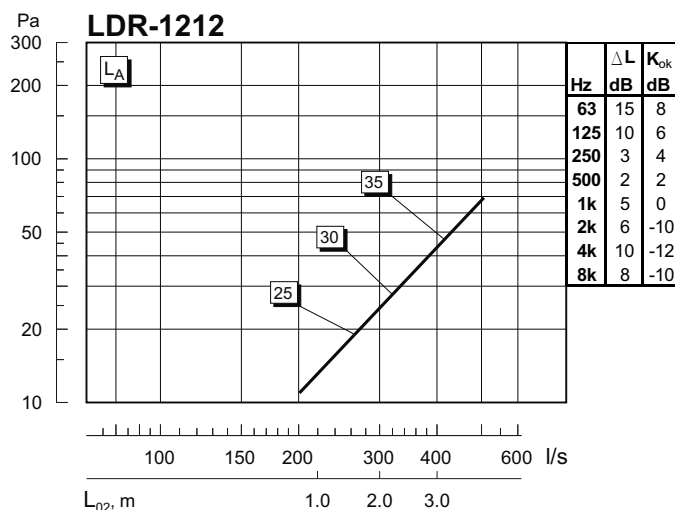

Typ och användning :
Rektangulärt lågimpulsdon för industri- och komfortinstallationer.

Mått och Vikt

| LDR | A | B | C | øD | G | Kg |
|-------------|------|------|-----|-----|-----|----|
| 0312 | 290 | 1190 | 270 | 199 | 120 | 10 |
| 0612 | 590 | 1190 | 320 | 249 | 145 | 19 |
| 0618 | 590 | 1790 | 320 | 249 | 145 | 27 |
| 1212 | 1120 | 1190 | 380 | 314 | 178 | 37 |
| 1218 | 1120 | 1790 | 380 | 314 | 178 | 50 |
| 1224 | 1120 | 2390 | 480 | 399 | 220 | 62 |

Tillbehör

Ljuddämpat mätspjäll : **MLC** (storlek 12-31)
Sockel : **SDR**, standardhöjd 70 mm.
Längsfalsad kanal : **CK**.
Kanalinklädnad : **IDR** (ange höjd/längd)

Skötsel

Rengöring med vatten och diskmedel.

ΔL = Ljuddämpning (dB) / oktavband, Hz. K_{ok} = Ljudeffektnivå (dB) / oktavband, Hz.

Installationsalternativ

LDR monterat vid tak.

LDR monterat på vägg.