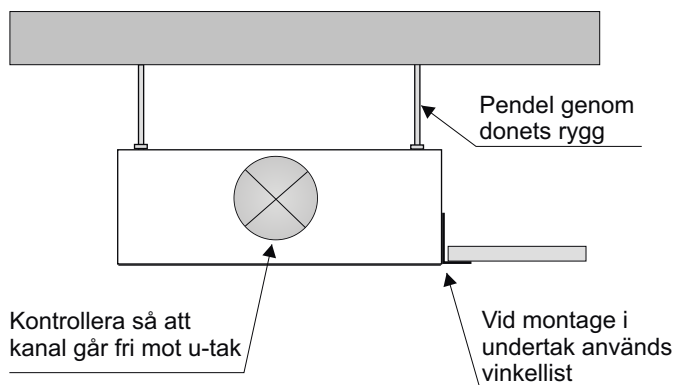

Injustering, rensning

Injustering sker via extern injusteringsdel som ej ingår i donet. Don och kanalsystem kan rensas via donet genom att fronten skruvas loss.

Utförande- Miljövarudeklaration

Ytterhölje av 1,5 mm galvaniserad stålplåt
Ytbehandlad med polyester pulverfärg.
Cirkulär anslutning med packning av EPDM-gummi
Luftfördelare av förzinkad stålplåt.
Innehåller ej filtermaterial, rensbar.
Envägs spridningsbild.
Standardkulör: Vit.

Tillbehör

Ljuddämpat mätspjäll : **MLC** (storlek 12-31)
Sockel : **SDR**, standardhöjd 70 mm.
Längsfalsad kanal : **CK**.
Kanalinklädnad : **IDR** (ange höjd/längd)

Skötsel

Rengöring med vatten och diskmedel.

Montage

Monteras mot vägg eller hängande vid tak.
Väggmontage : Fäst mot vägg genom donets bakstycke.
Takmontage : Pendla donet frihängande eller anpassa mot undertak.

Dimensioneringsdiagram

L_{02} = Avstånd från don där lufthastigheten avtagit till 0,2 m/s på nivån 100 mm över golv vid 5 °C.
skillnad mellan rumstemperatur 1,0 m över golv och tilluftstemperatur.