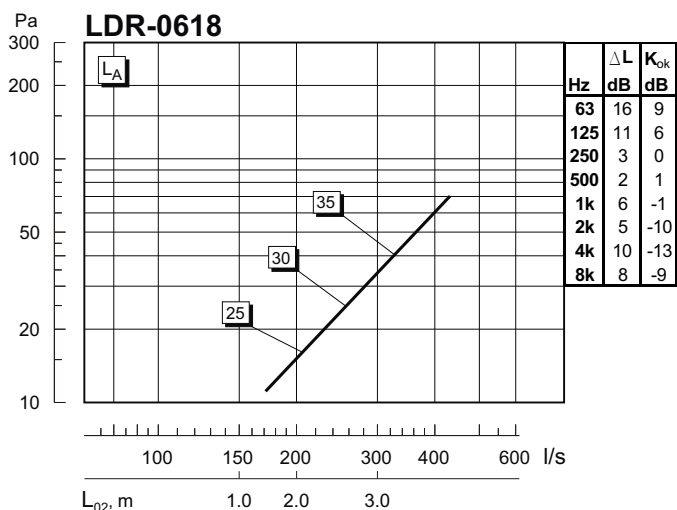

Typ och användning :
Rektangulärt lågimpulsdon för industri- och komfortinstallationer.

Mått och Vikt

| LDR | A | B | C | øD | G | Kg |
|-------------|------|------|-----|-----|-----|----|
| 0312 | 290 | 1190 | 270 | 199 | 120 | 10 |
| 0612 | 590 | 1190 | 320 | 249 | 145 | 19 |
| 0618 | 590 | 1790 | 320 | 249 | 145 | 27 |
| 1212 | 1120 | 1190 | 380 | 314 | 178 | 37 |
| 1218 | 1120 | 1790 | 380 | 314 | 178 | 50 |
| 1224 | 1120 | 2390 | 480 | 399 | 220 | 62 |

Tillbehör

Ljuddämpat mätspjäll : **MLC** (storlek 12-31)
Sockel : **SDR**, standardhöjd 70 mm.
Längsfalsad kanal : **CK**.
Kanalinklädnad : **IDR** (ange höjd/längd)

Skötsel

Rengöring med vatten och diskmedel.

ΔL = Ljuddämpning (dB) / oktavband, Hz. K_{ok} = Ljudeffektnivå (dB) / oktavband, Hz.

Installationsalternativ

LDR monterat vid tak.

LDR monterat på vägg.