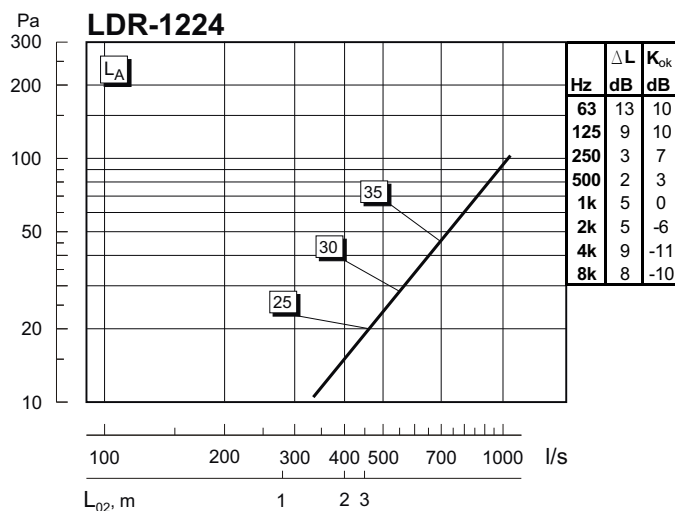

Typ och användning :
Rektangulärt lågimpulsdon för industri- och komfortinstallationer.

Mått och Vikt

| LDR | A | B | C | øD | G | Kg |
|-------------|------|------|-----|-----|-----|----|
| 0312 | 290 | 1190 | 270 | 199 | 120 | 10 |
| 0612 | 590 | 1190 | 320 | 249 | 145 | 19 |
| 0618 | 590 | 1790 | 320 | 249 | 145 | 27 |
| 1212 | 1120 | 1190 | 380 | 314 | 178 | 37 |
| 1218 | 1120 | 1790 | 380 | 314 | 178 | 50 |
| 1224 | 1120 | 2390 | 480 | 399 | 220 | 62 |

Tillbehör

Ljuddämpat mätspjäll : **MLC** (storlek 12-31)
Sockel : **SDR**, standardhöjd 70 mm.
Längsfalsad kanal : **CK**.
Kanalinklädnad : **IDR** (ange höjd/längd)

Skötsel

Rengöring med vatten och diskmedel.

Montage

Monteras mot vägg eller hängande vid tak.
Väggmontage : Fäst mot vägg genom donets bakstycke.
Takmontage : Pendla donet frihängande eller anpassa mot undertak.

Dimensioneringsdiagram

L_{02} = Avstånd från don där lufthastigheten avtagit till 0,2 m/s på nivån 100 mm över golv vid 5 °C.
skillnad mellan rumstemperatur 1,0 m över golv och tilluftstemperatur.

ΔL = Ljuddämpning (dB) / oktavband, Hz. K_{ok} = Ljudeffektnivå (dB) / oktavband, Hz.

Installationsalternativ

LDR monterat vid tak.

LDR monterat på vägg.