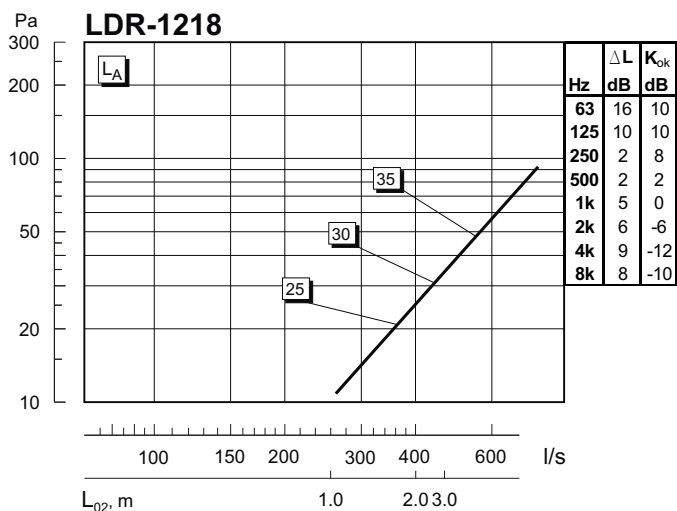

Typ och användning :
Rektangulärt lågimpulsdon för industri- och komfortinstallationer.

Mått och Vikt

| LDR | A | B | C | øD | G | Kg |
|-------------|------|------|-----|-----|-----|----|
| 0312 | 290 | 1190 | 270 | 199 | 120 | 10 |
| 0612 | 590 | 1190 | 320 | 249 | 145 | 19 |
| 0618 | 590 | 1790 | 320 | 249 | 145 | 27 |
| 1212 | 1120 | 1190 | 380 | 314 | 178 | 37 |
| 1218 | 1120 | 1790 | 380 | 314 | 178 | 50 |
| 1224 | 1120 | 2390 | 480 | 399 | 220 | 62 |

Tillbehör

Ljuddämpat mätspjäll : **MLC** (storlek 12-31)
Sockel : **SDR**, standardhöjd 70 mm.
Längsfalsad kanal : **CK**.
Kanalinklädnad : **IDR** (ange höjd/längd)

Skötsel

Rengöring med vatten och diskmedel.

ΔL = Ljuddämpning (dB) / oktavband, Hz. K_{ok} = Ljudeffektnivå (dB) / oktavband, Hz.

Installationsalternativ

LDR monterat vid tak.

LDR monterat på vägg.