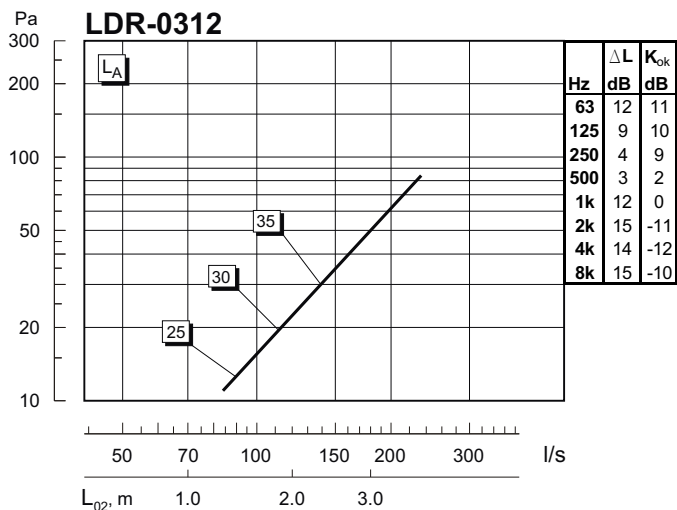

Typ och användning :
Rektangulärt lågimpulsdon för industri- och komfortinstallationer.

Mått och Vikt

| LDR | A | B | C | øD | G | Kg |
|-------------|------|------|-----|-----|-----|----|
| 0312 | 290 | 1190 | 270 | 199 | 120 | 10 |
| 0612 | 590 | 1190 | 320 | 249 | 145 | 19 |
| 0618 | 590 | 1790 | 320 | 249 | 145 | 27 |
| 1212 | 1120 | 1190 | 380 | 314 | 178 | 37 |
| 1218 | 1120 | 1790 | 380 | 314 | 178 | 50 |
| 1224 | 1120 | 2390 | 480 | 399 | 220 | 62 |

Tillbehör

Ljuddämpat mätspjäll : **MLC** (storlek 12-31)
Sockel : **SDR**, standardhöjd 70 mm.
Längsfalsad kanal : **CK**.
Kanalinklädnad : **IDR** (ange höjd/längd)

Skötsel

Rengöring med vatten och diskmedel.

ΔL = Ljuddämpning (dB) / oktavband, Hz. K_{ok} = Ljudeffektnivå (dB) / oktavband, Hz.

Installationsalternativ

LDR monterat vid tak.

LDR monterat på vägg.