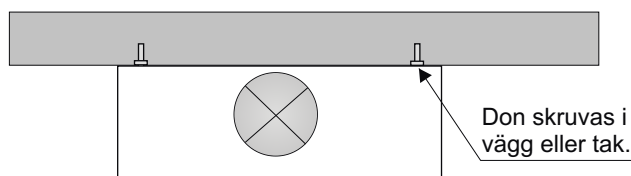

Montage

Monteras mot vägg eller hängande vid tak.
Väggmontage : Fäst mot vägg genom donets bakstycke.
Takmontage : Pendla donet frihängande eller anpassa mot undertak.