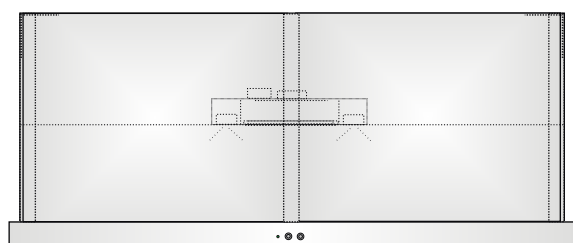

version : 20012-1

Typ och användning :

**Frihängande volymkåpa för
centralt frånluftssystem.**

Reglageknappar

Funktion och användning

EKFs är en volymkåpa. Filterhuset är uppdraget högt inuti kåpan för att erhålla en stor upptagningsvolym.