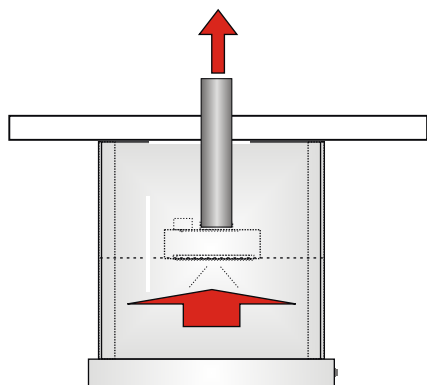

version : 20012-1

Typ och användning :

**Frihängande volymkåpa för
centralt frånluftssystem.**

Reglageknappar

Funktion och användning

EKFs är en volymkåpa. Filterhuset är uppdraget högt inuti kåpan för att erhålla en stor upptagningsvolym.

Forceringsflödet regleras via knapp på kåpans framsida. Regleringen är on/off funktion (ingen timer).

Belysningen regleras med den andra knappen på kåpans framsida.

Skötsel

Borstad rostfri köpskåpa underhålls enklast genom avtorkning med mildt diskmedel indränkt i en mjuk trasa. Skölj trasan och eftertorka väl. Funkar även med T-röd på en mjuk trasa.