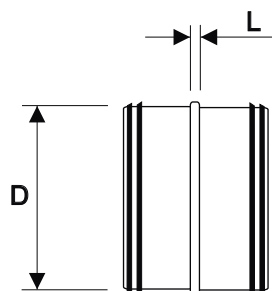

Typ och användning :
Cirkulär nippel till kanalsystem.

Mått och Vikt

CKN	D	L
125	124	8,5-16
160	159	8,5-16
200	199	8,5-16
250	249	8,5-16
315	314	8,5-16

Utförande- Miljövarudeklaration

Ytterhölje av galvaniserad stålplåt.
Ytbehandlad med polyester pulverfärg.
Cirkulär anslutning med packning av EPDM-gummi.
Innehåller ej filtermaterial, rensbar.
Standardkulör: Vit