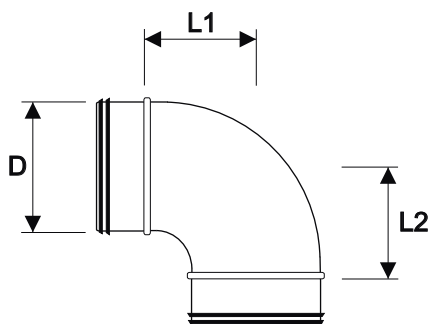

Produktinformation CKB-90

www.netologen.se
version : 2012-1

Typ och användning :

Cirkulär böj 90° till kanalsystem.

Mått och Vikt

CKB-90	L1	L2	D
125	125	125	124
160	160	160	159
200	200	200	199
250	250	250	249
315	315	315	314

Utförande- Miljövarudeklaration

Ytterhölje av galvaniserad stålplåt.
Ytbehandlad med polyester pulverfärg.
Cirkulär anslutning med packning av EPDM-gummi.
Innehåller ej filtermaterial, rensbar.
Standardkulör: Vit