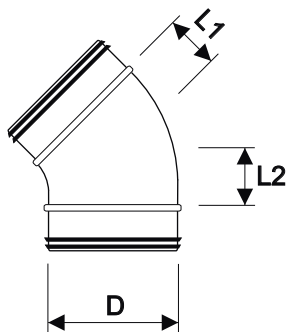

Produktinformation CKB-45

www.netologen.se
version : 2012-1

Typ och användning :
Cirkulär böj 45° till kanalsystem.

Mått och Vikt

CKB-45	L1	L2	D
125	52	52	124
160	66	66	159
200	83	83	199
250	103	103	249
315	130	130	314

Utförande- Miljövarudeklaration

Ytterhölje av galvaniserad stålplåt.
Ytbehandlad med polyester pulverfärg.
Cirkulär anslutning med packning av EPDM-gummi.
Innehåller ej filtermaterial, rensbar.
Standardkulör: Vit