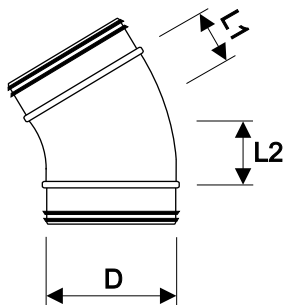

Produktinformation CKB-30

www.netologen.se
version : 2005-1

Typ och användning :

Cirkulär böj 30° till kanalsystem.

Mått och Vikt

CKB-30	L1	L2	D
125	33	33	124
160	43	43	159
200	54	54	199
250	67	67	249
315	84	84	314

Utförande- Miljövarudeklaration

Ytterhölje av galvaniserad stålplåt.
Ytbehandlad med polyester pulverfärg.
Cirkulär anslutning med packning av EPDM-gummi.
Innehåller ej filtermaterial, rensbar.
Standardkulör: Vit