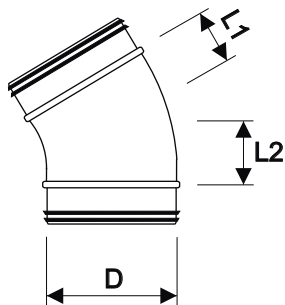

# Produktinformation CKB-30

[www.netologen.se](http://www.netologen.se)  
version : 2012-1

Typ och användning :

Cirkulär böj 30° till kanalsystem.

## Mått och Vikt

CKB-30	L1	L2	D
125	33	33	124
160	43	43	159
200	54	54	199
250	67	67	249
315	84	84	314